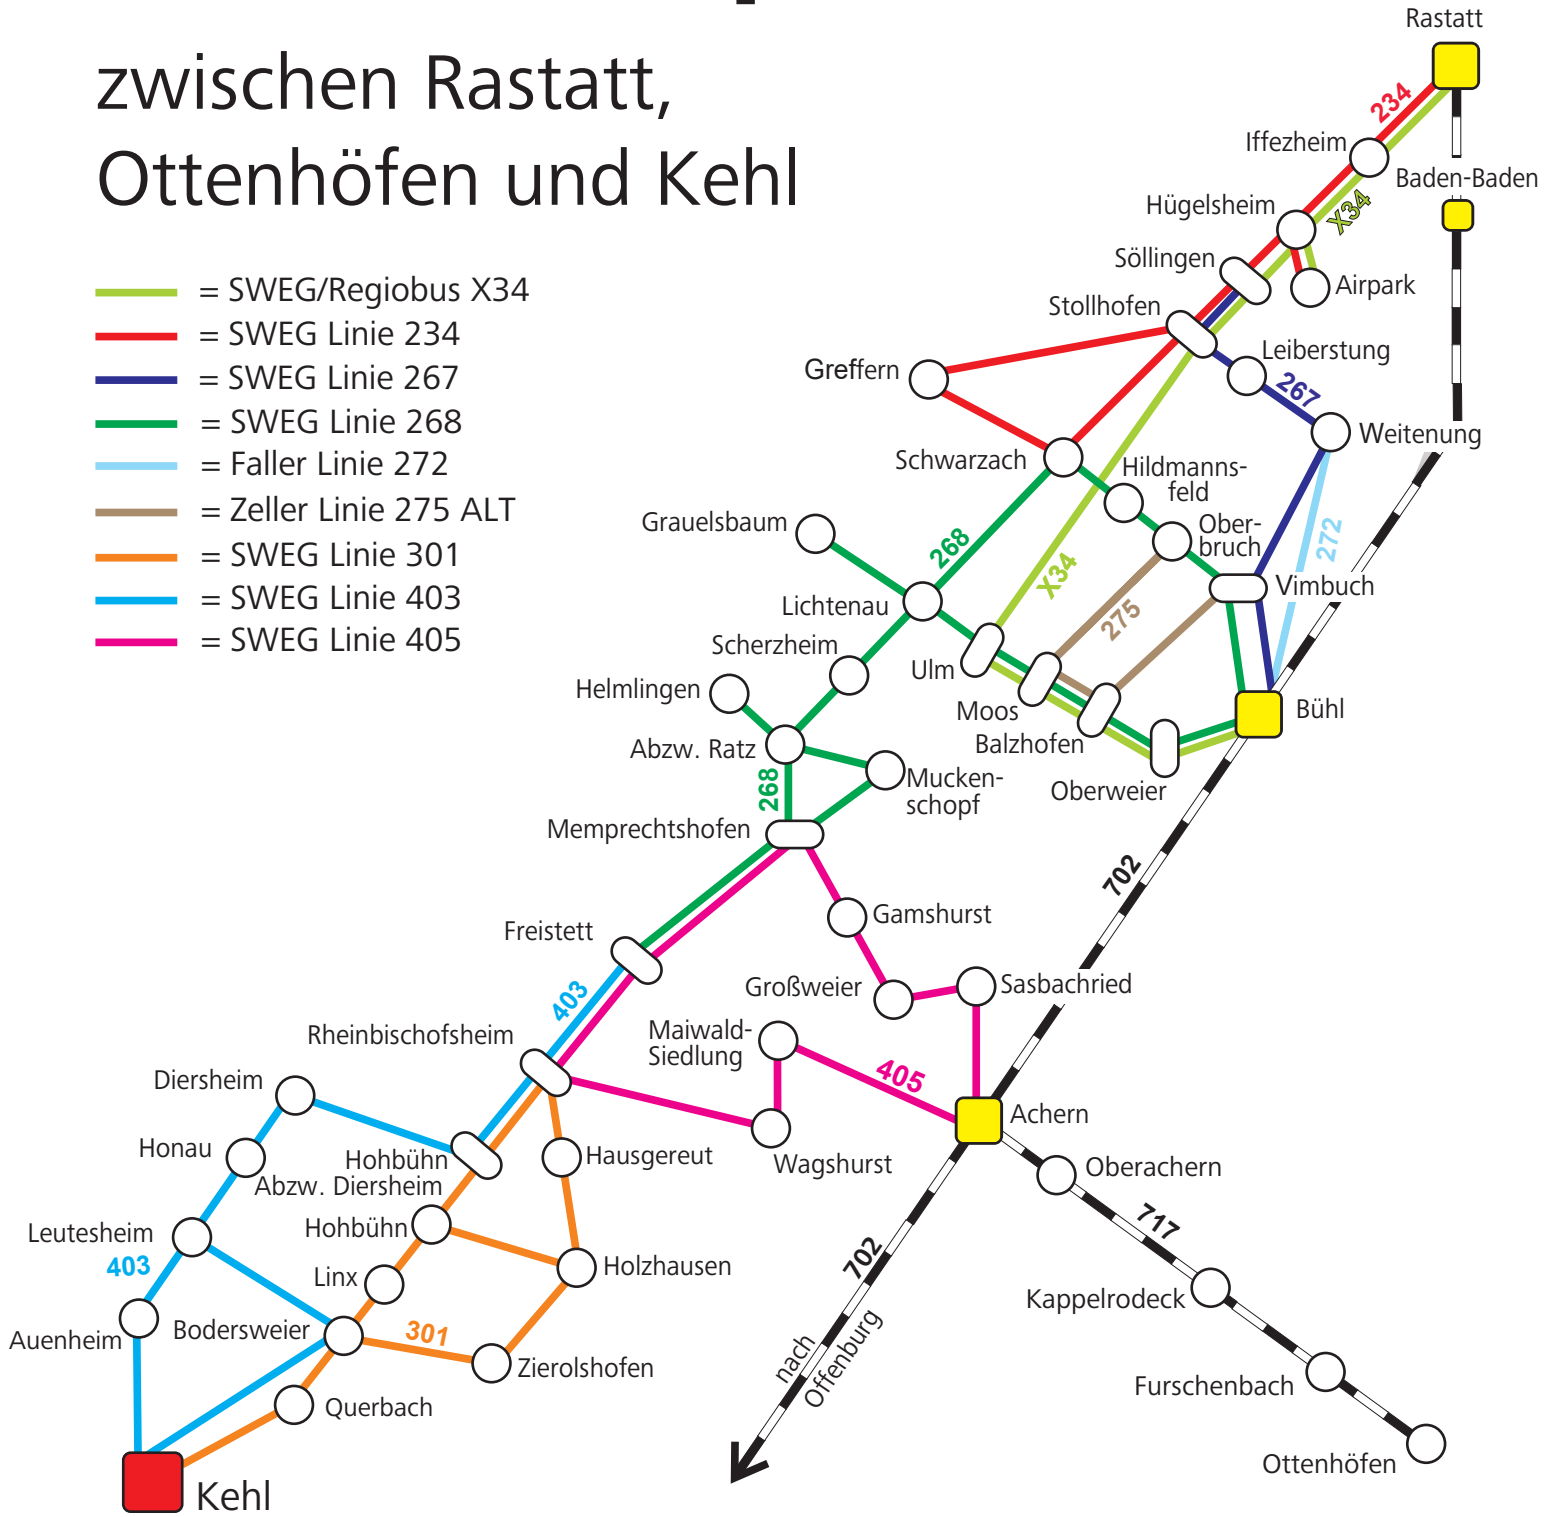

Linienetzplan

zwischen Rastatt,
Ottenhöfen und Kehl

- = SWEG/Regiobus X34
- = SWEG Linie 234
- = SWEG Linie 267
- = SWEG Linie 268
- = Faller Linie 272
- = Zeller Linie 275 ALT
- = SWEG Linie 301
- = SWEG Linie 403
- = SWEG Linie 405

- = Orte mit Stadtverkehr
- = Halteort / Haltestelle
- = DB Bahnhof
- = Schienenstrecke