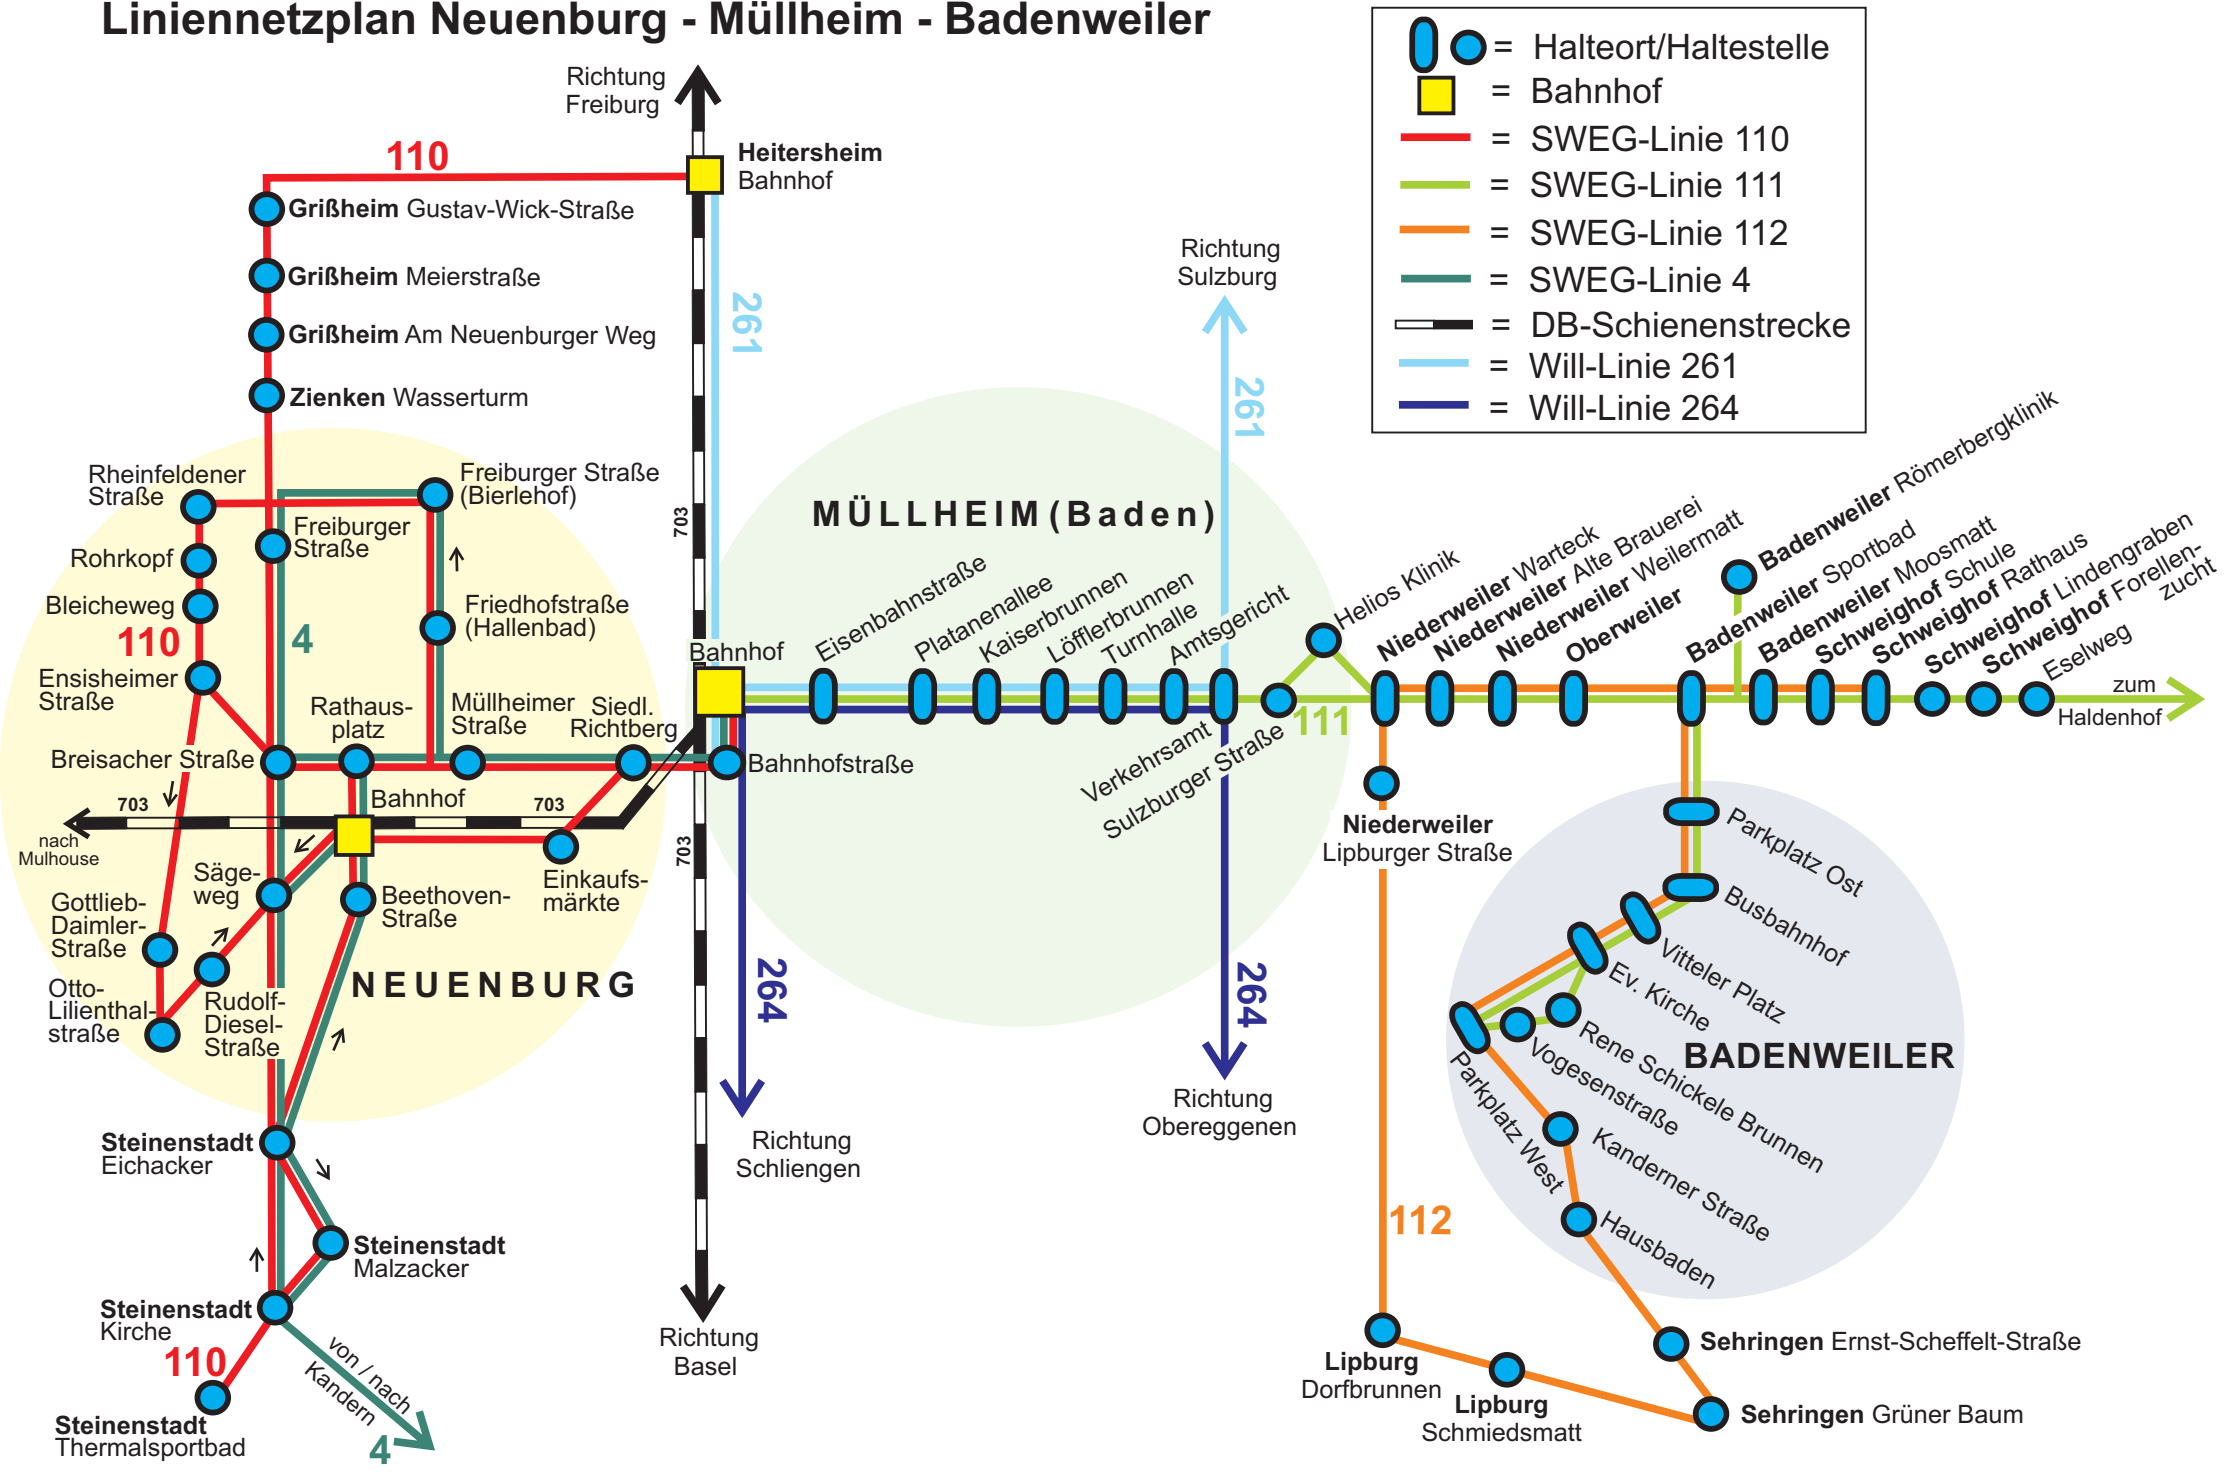

Liniennetzplan Neuenburg - Müllheim - Badenweiler

-  = Halteort/Haltestelle
-  = Bahnhof
-  = SWEG-Linie 110
-  = SWEG-Linie 111
-  = SWEG-Linie 112
-  = SWEG-Linie 4
-  = DB-Schienenstrecke
-  = Will-Linie 261
-  = Will-Linie 264

Richtung Sulzburg

Richtung Schliengen

Richtung Obereggenen

Richtung Basel

nach Mulhouse

von / nach Kändern

zum Haldenhof

SteinStadt Thermalsportbad

SteinStadt Eichacker

SteinStadt Kirche

SteinStadt Malzacker

Gottlieb-Daimler-Straße

Otto-Lilienthal-Straße

Sägeweg

Rudolf-Diesel-Straße

Ensisheimer Straße

Bleicheweg

Rohrkopf

Rheinfeldener Straße

Breisacher Straße

Freiburger Straße

Grißheim Meierstraße

Grißheim Gustav-Wick-Straße

Zienken Wasserturm