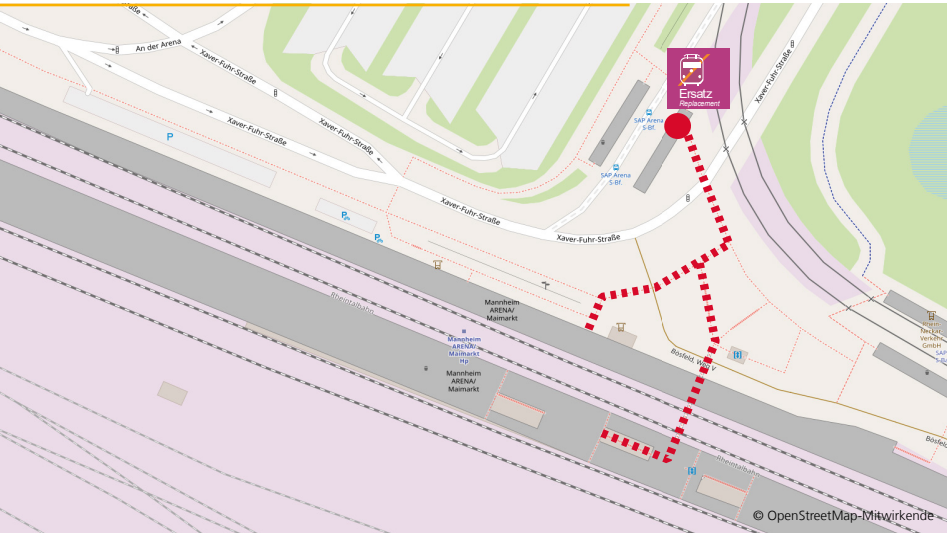

Lageplan der SEV-Ersatzhaltestelle für Heidelberg Hbf:

Heidelberg Hauptbahnhof

SAP Arena S-Bahn

Mannheim Hauptbahnhof