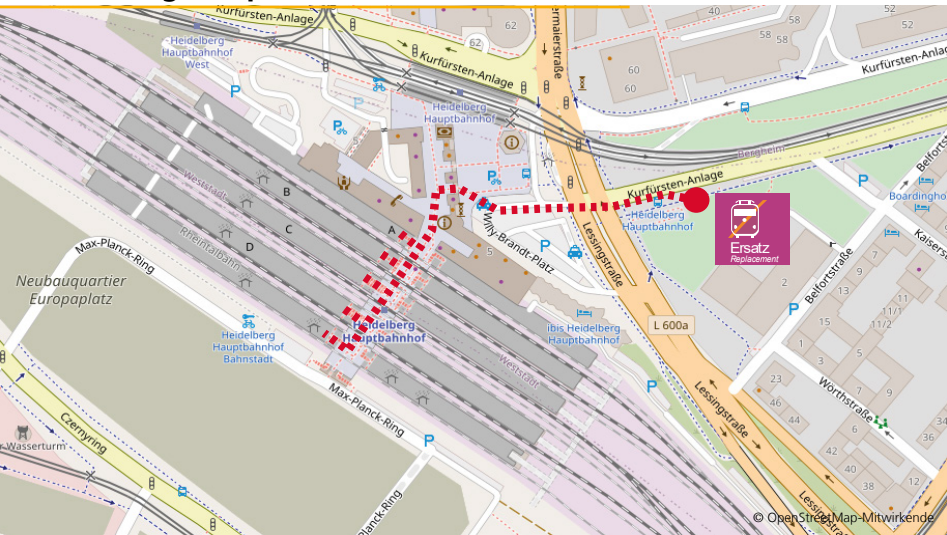

Lageplan der SEV-Ersatzhaltestelle für Heidelberg Hbf:

Heidelberg Hauptbahnhof

SAP Arena S-Bahn

Mannheim Hauptbahnhof