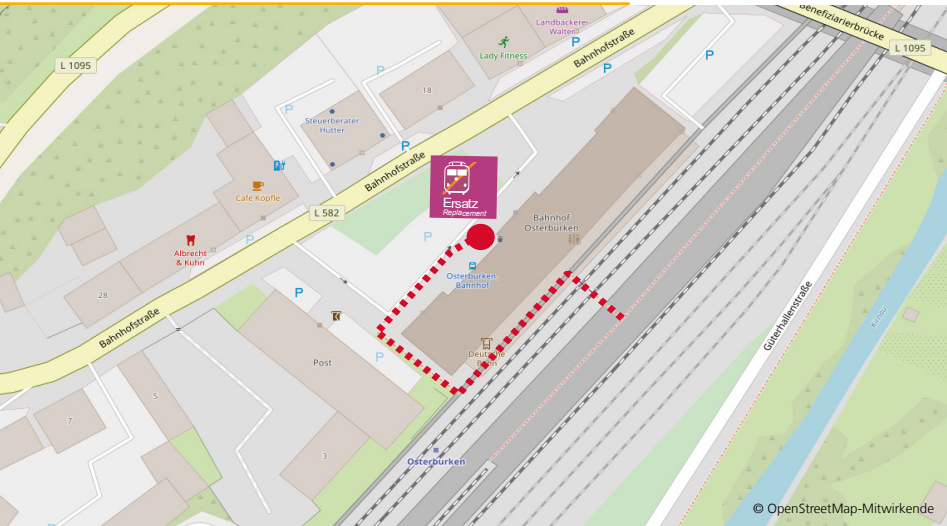

Osterburken Bahnhof

Adelsheim Baron-Carl-Straße & Untere Austraße

Sennfeld Rathausplatz

Lageplan der SEV-Ersatzhaltestelle für Roigheim:

Roigheim Abzweigung Bahnhof

Möckmühl Bahnhof

Züttlingen Neuenstädter Straße

Züttlingen L1096

Neudenu Mitte

Herbolzheim Mitte

Untergriesheim Bahnhof

Bad Friedrichshall Busbahnhof