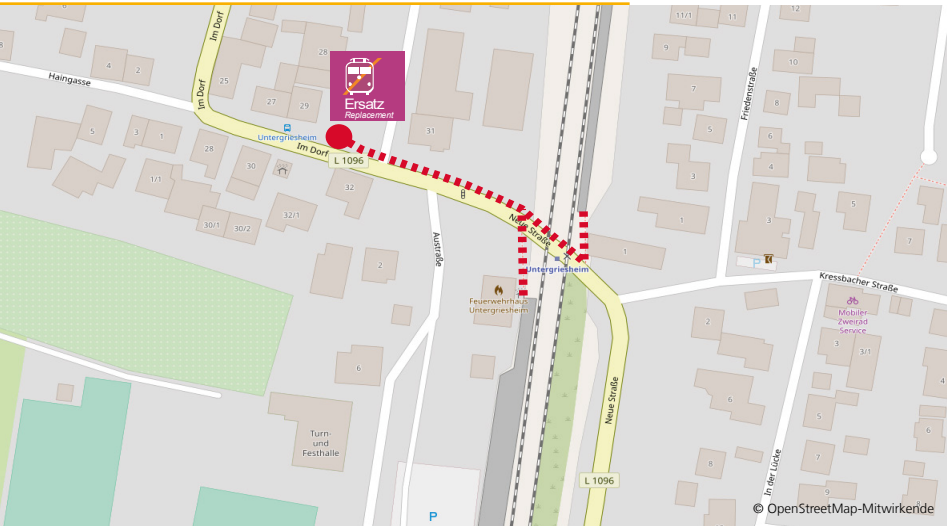

Osterburken Bahnhof

Adelsheim Baron-Carl-Straße & Untere Austraße

Sennfeld Rathausplatz

Lageplan der SEV-Ersatzhaltestelle für Roigheim:

Roigheim Abzweigung Bahnhof

Möckmühl Bahnhof

Züttlingen Neuenstädter Straße

Züttlingen L1096

Neudenu Mitte

Herbolzheim Mitte

Untergriesheim Bahnhof

Bad Friedrichshall Busbahnhof