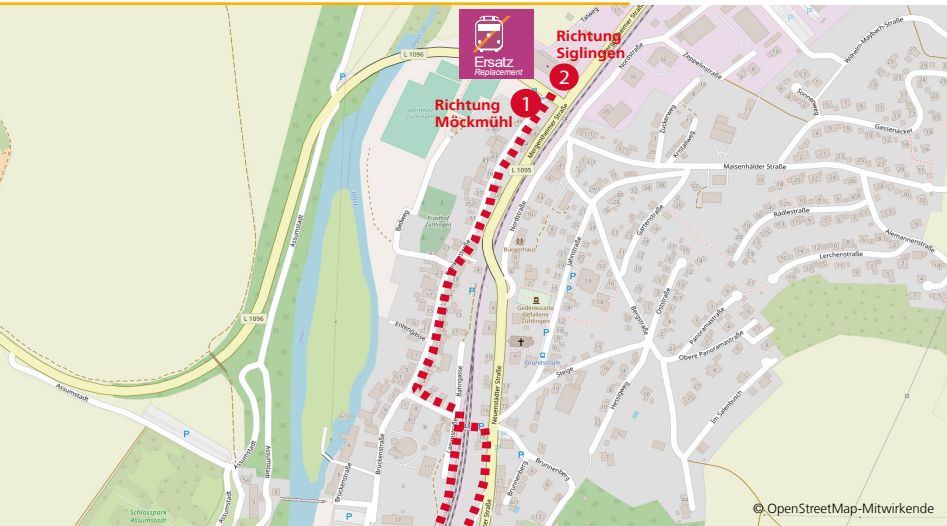

Osterburken Bahnhof

Adelsheim Baron-Carl-Straße & Untere Austraße

Sennfeld Rathausplatz

Lageplan der SEV-Ersatzhaltestelle für Roigheim:

Roigheim Abzweigung Bahnhof

Möckmühl Bahnhof

Züttlingen Neuenstädter Straße

Züttlingen L1096

Neudenu Mitte

Herbolzheim Mitte

Untergriesheim Bahnhof

Bad Friedrichshall Busbahnhof