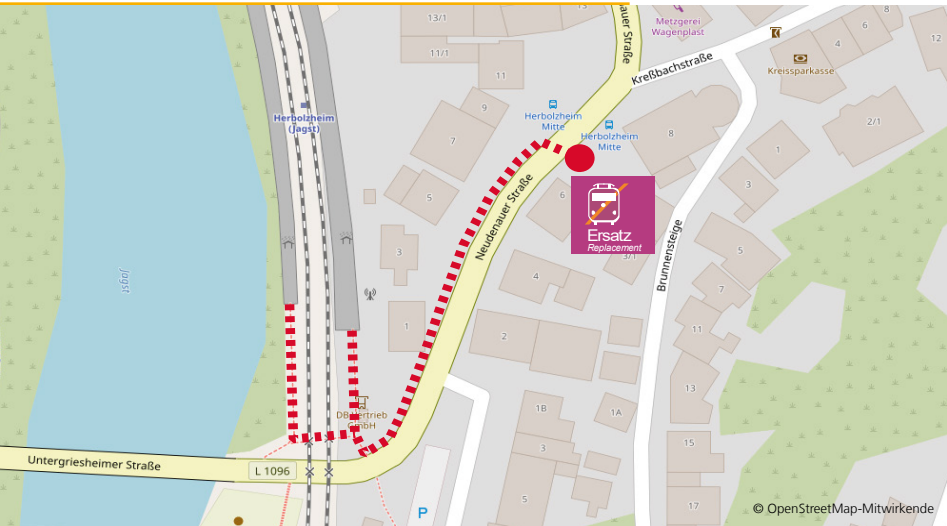

Osterburken Bahnhof

Adelsheim Baron-Carl-Straße & Untere Austraße

Sennfeld Rathausplatz

Lageplan der SEV-Ersatzhaltestelle für Roigheim:

Roigheim Abzweigung Bahnhof

Möckmühl Bahnhof

Züttlingen Neuenstädter Straße

Züttlingen L1096

Neudenu Mitte

Herbolzheim Mitte

Untergriesheim Bahnhof

Bad Friedrichshall Busbahnhof