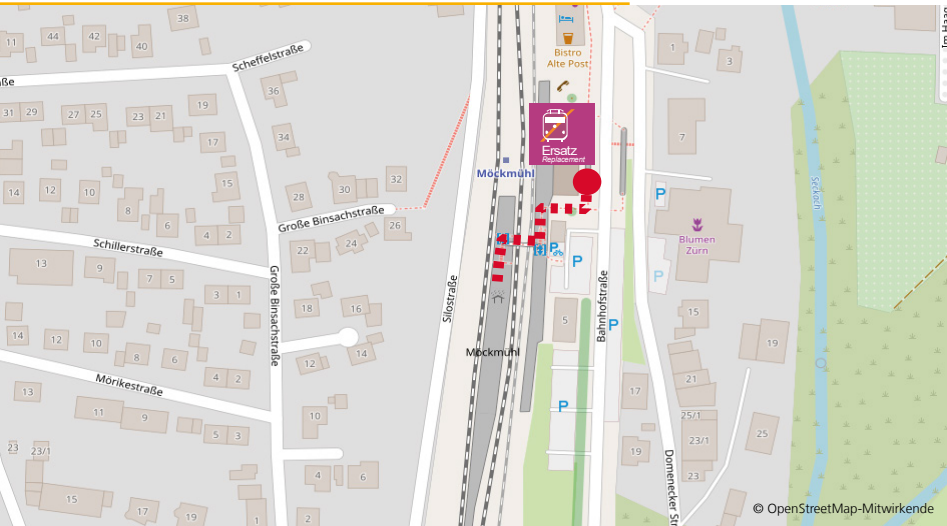

Osterburken Bahnhof

Adelsheim Baron-Carl-Straße & Untere Austraße

Sennfeld Rathausplatz

Lageplan der SEV-Ersatzhaltestelle für Roigheim:

Roigheim Abzweigung Bahnhof

Möckmühl Bahnhof

Züttlingen Neuenstädter Straße

Züttlingen L1096

Neudenu Mitte

Herbolzheim Mitte

Untergriesheim Bahnhof

Bad Friedrichshall Busbahnhof