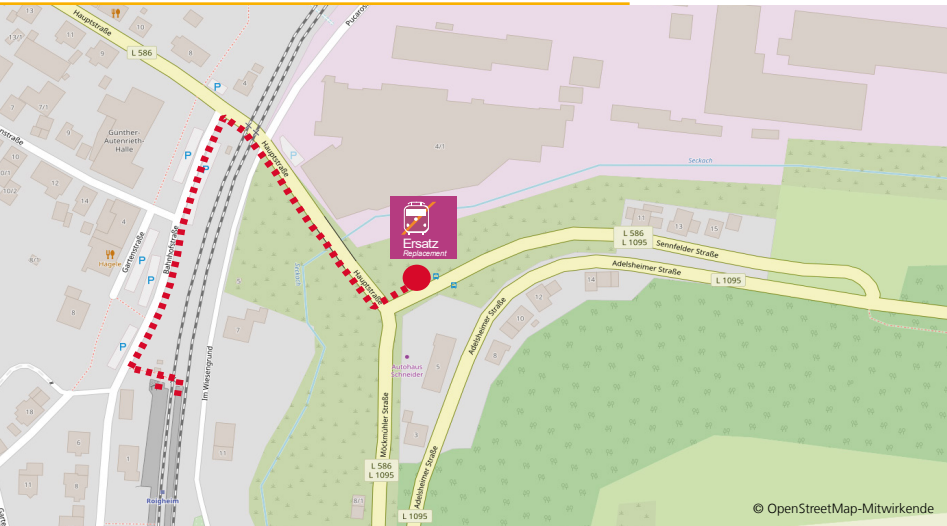

Osterburken Bahnhof

Adelsheim Baron-Carl-Straße & Untere Austraße

Sennfeld Rathausplatz

Lageplan der SEV-Ersatzhaltestelle für Roigheim:

Roigheim Abzweigung Bahnhof

Möckmühl Bahnhof

Züttlingen Neuenstädter Straße

Züttlingen L1096

Neudenu Mitte

Herbolzheim Mitte

Untergriesheim Bahnhof

Bad Friedrichshall Busbahnhof