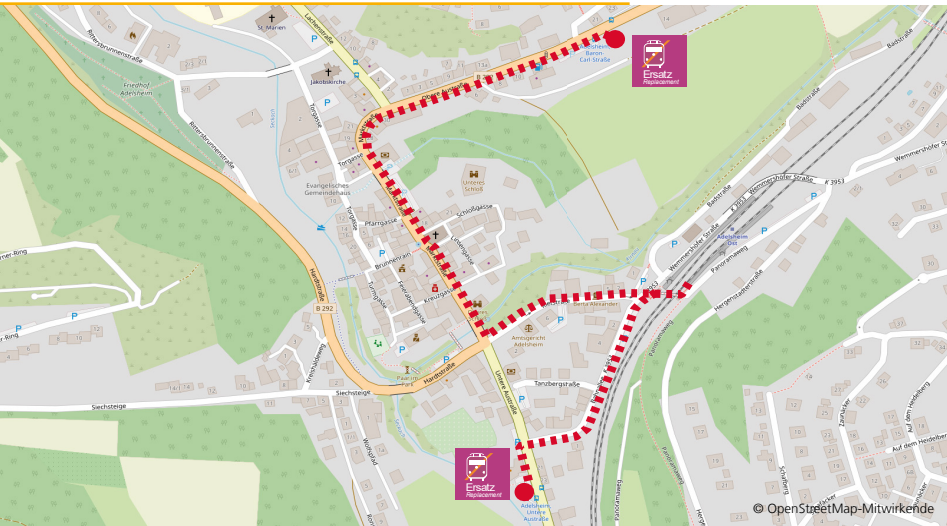

Osterburken Bahnhof

Adelsheim Baron-Carl-Straße & Untere Austraße

Sennfeld Rathausplatz

Lageplan der SEV-Ersatzhaltestelle für Roigheim:

Roigheim Abzweigung Bahnhof

Möckmühl Bahnhof

Züttlingen Neuenstädter Straße

Züttlingen L1096

Neudenu Mitte

Herbolzheim Mitte

Untergriesheim Bahnhof

Bad Friedrichshall Busbahnhof