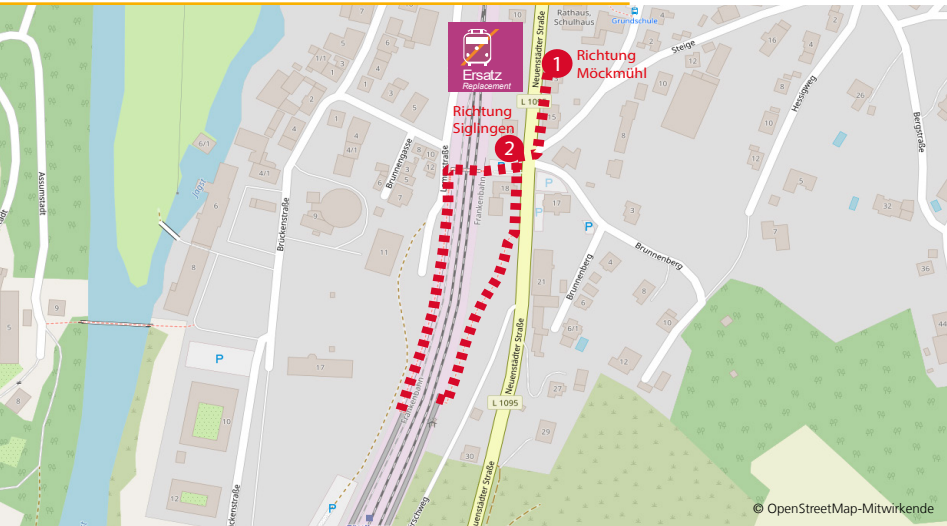

Osterburken Bahnhof

Adelsheim Baron-Carl-Straße & Untere Austraße

Sennfeld Rathausplatz

Lageplan der SEV-Ersatzhaltestelle für Roigheim:

Roigheim Abzweigung Bahnhof

Möckmühl Bahnhof

Züttlingen Neuenstädter Straße

Züttlingen L1096

Neudenu Mitte

Herbolzheim Mitte

Untergriesheim Bahnhof

Bad Friedrichshall Busbahnhof