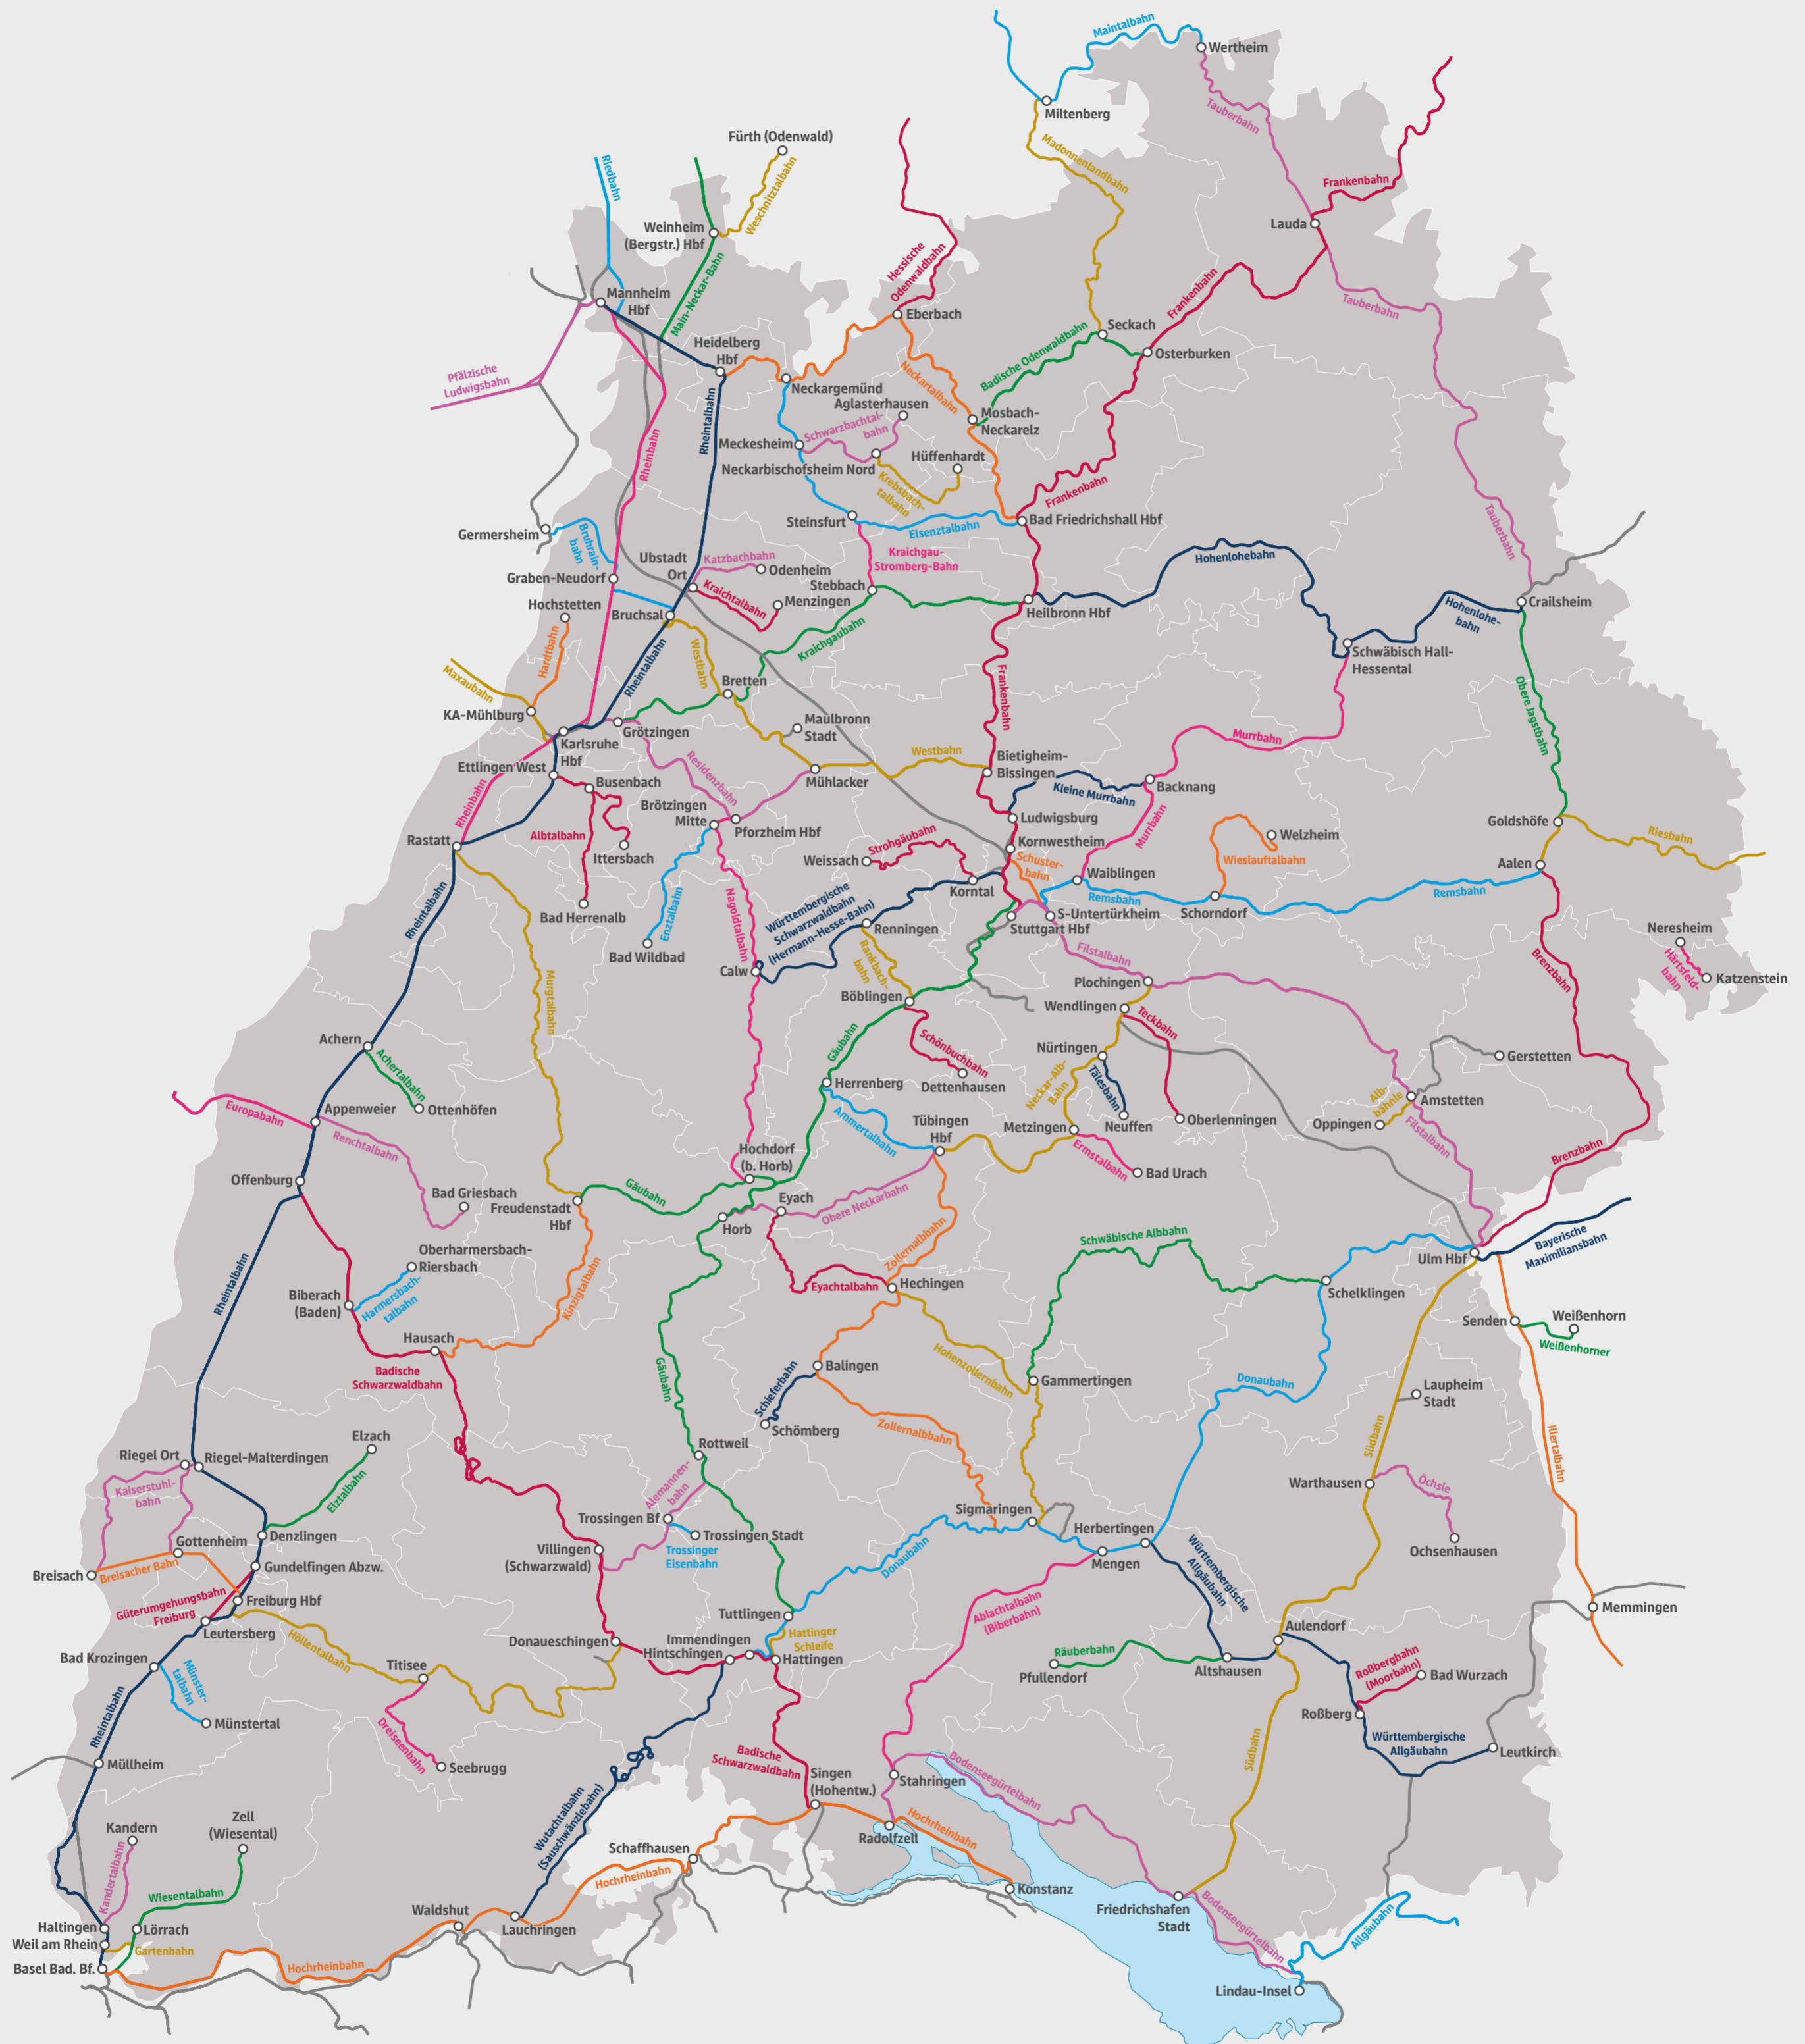

Bahnstreckennamen-Karte

Mit allen Streckenbezeichnungen in Baden-Württemberg

LEGENDE

Ablachtalbahn (Biberbahn) Name der Bahnstrecke
Alternativbezeichnung

IMPRESSUM

bwegt ist eine Initiative des Ministeriums für Verkehr Baden-Württemberg

Vertreten durch:
NVBW – Nahverkehrsgesellschaft Baden-Württemberg mbH
Rosensteinstraße 37B
70191 Stuttgart

ALLE INFOS ZUM SCHIENENNETZ [bwegt.de/schiene](https://www.bwegt.de/schiene)

Bei Fragen zur Streckenkarte bitte wenden an: kontakt@bwegt.de