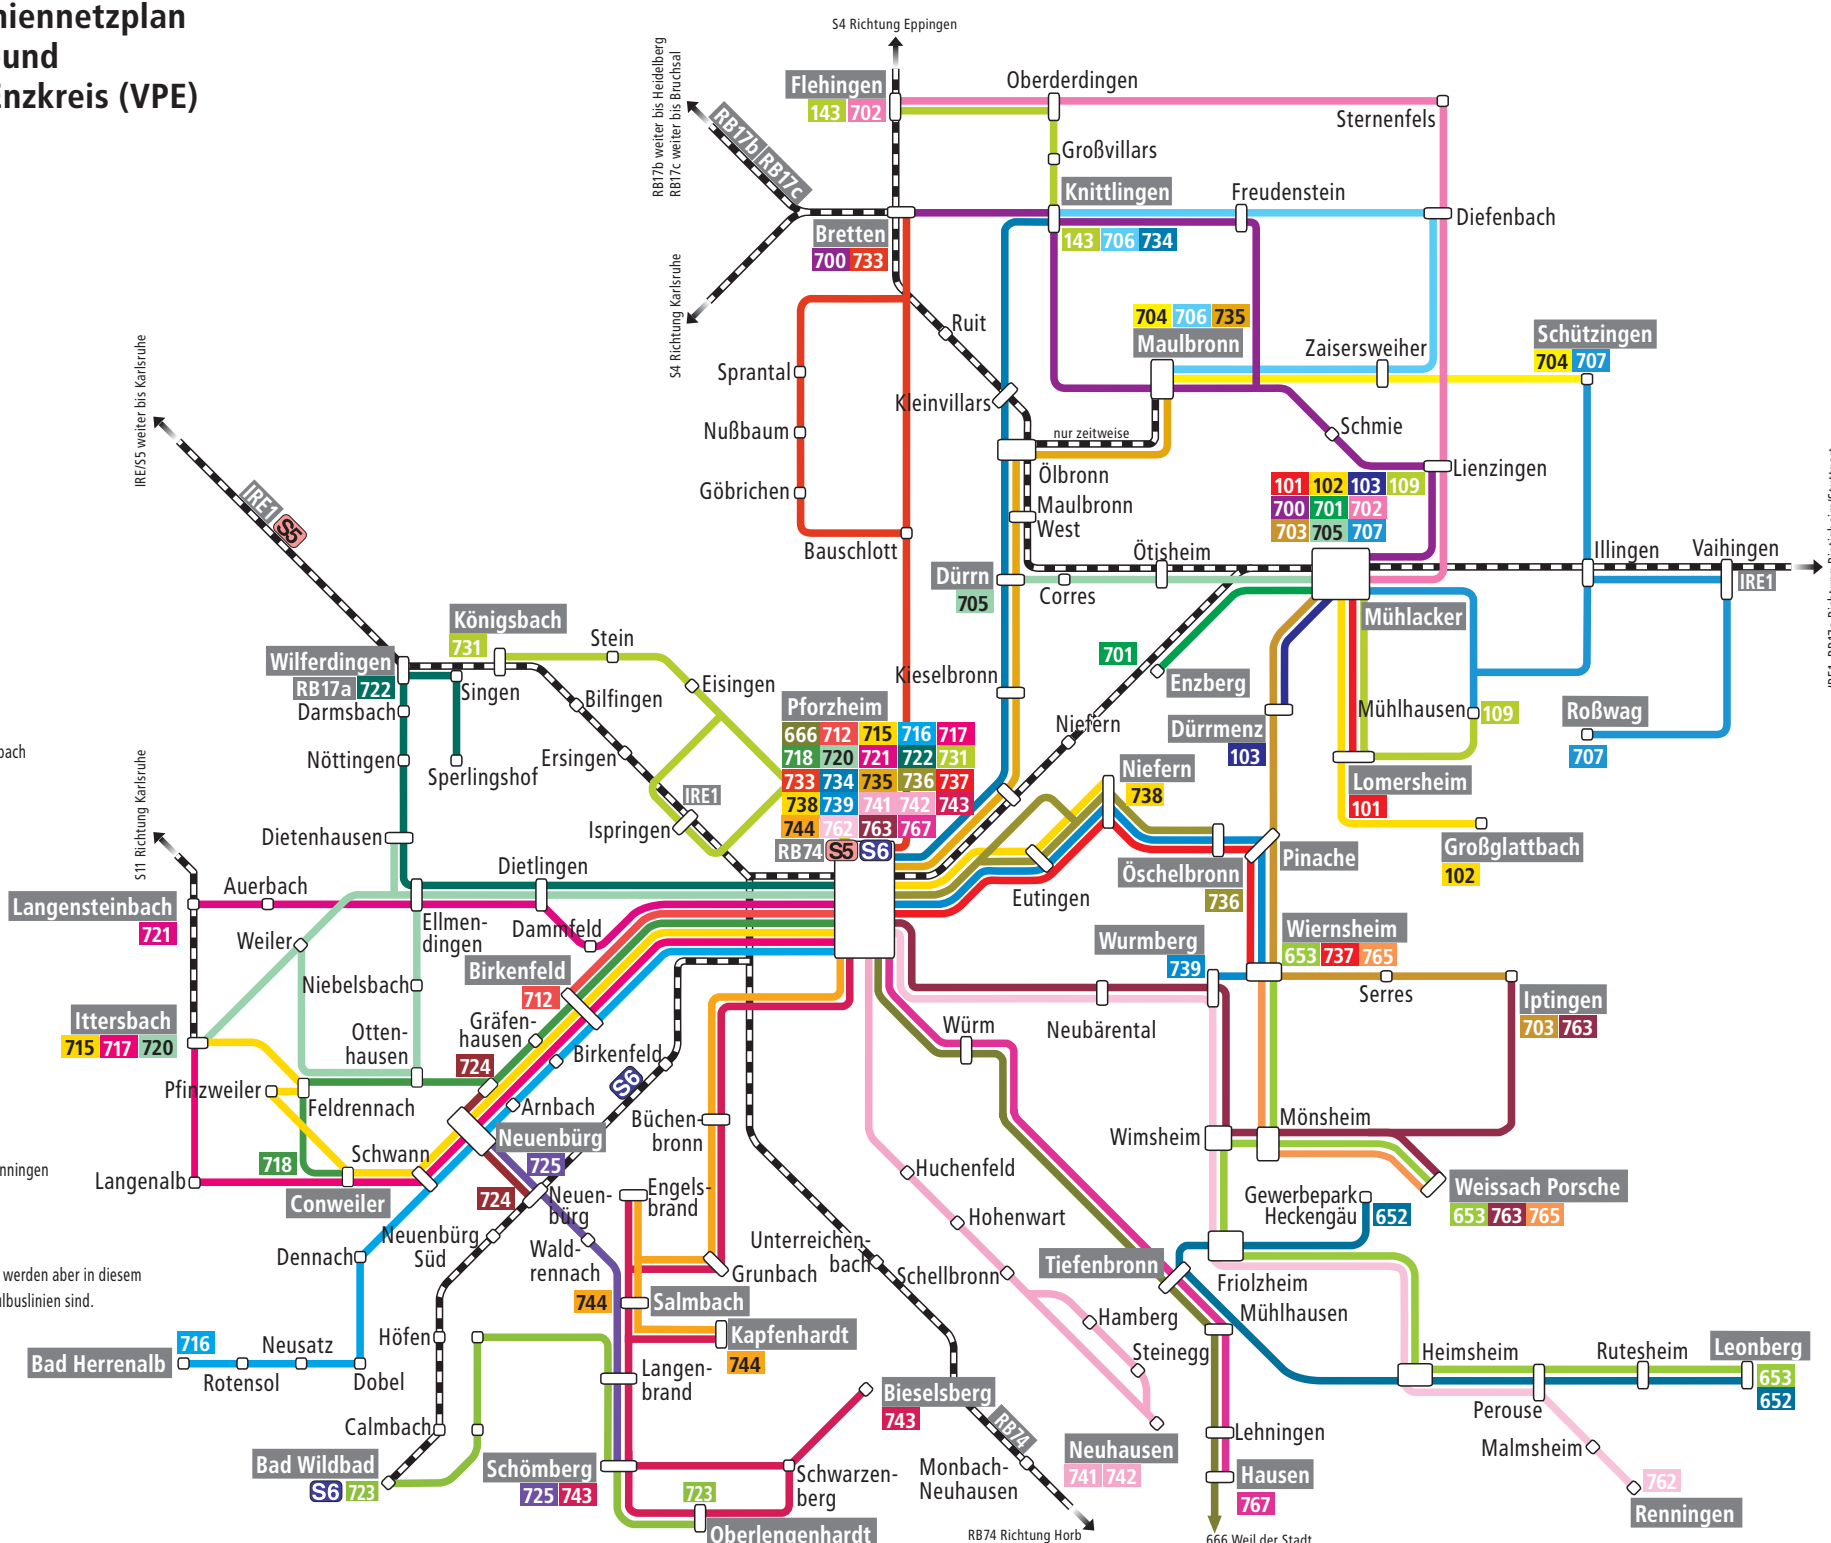

Bahnlinien

- IRE1** Karlsruhe - Pforzheim - Stuttgart
- RB17a** Wilferdingen - Pforzheim - Stuttgart
- RB17b** Heidelberg - Bretten - Mühlacker - Stuttgart
- RB17c** Bruchsal - Bretten - Mühlacker - Stuttgart
- RB74** Pforzheim - Calw - Horb (Kulturbahn)
- S5** Karlsruhe - Pforzheim
- S6** Pforzheim - Bad Wildbad

IRE1, RB17a Richtung Biegingheim/Stuttgart

RB74 Richtung Horb

666 Weil der Stadt