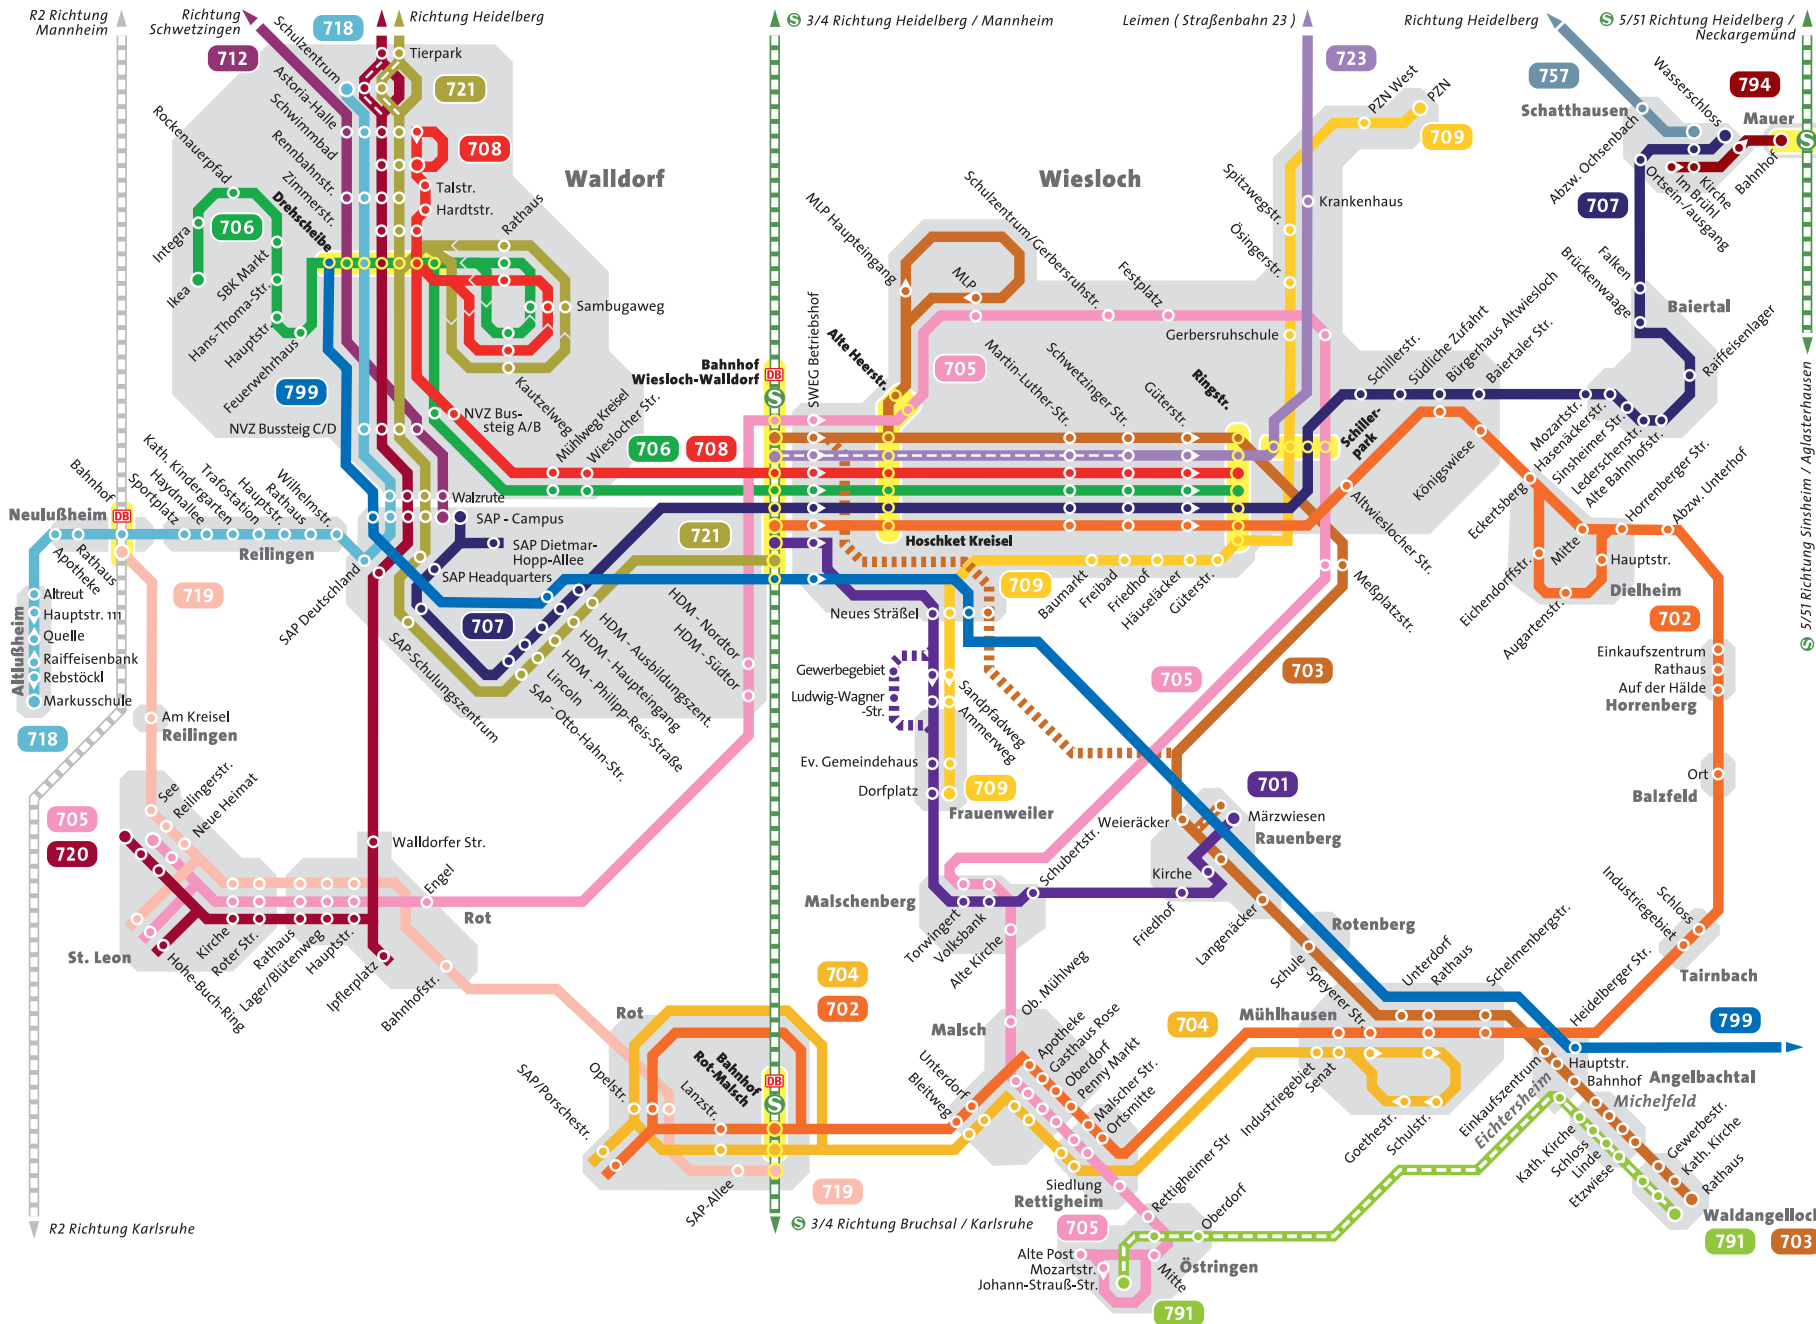

Linienetzplan Wiesloch-Walldorf und Umgebung

Legende

- Haltestelle
- Haltestelle nur in eine Richtung
- Endstation
- Schnellbus
- Abend- & Schulverkehr
- S-Bahn
- Regionalbahn
- Haltepunkt
- Umsteigemöglichkeiten
- Liniennummer

- SWEG**
SÜDWESTDEUTSCHE LANDESVERKEHRS-AG
- 701** Bf. Wiesloch-Walldorf – Frauenweiler – Rauenberg
 - 702** Bf. Wiesloch-Walldorf – Bf. Rot-Malsch
 - 703** Bf. Wiesloch-Walldorf – Waldangelloch
 - 704** Mühlhausen – Bf. Rot-Malsch
 - 705** St. Leon-Rot – HDM – Wiesloch – Östringen
 - 706** Waldorf IKEA – Wiesloch Zentrum
 - 707** Walldorf SAP – Schatthausen
 - 708** Walldorf Schwimmbad – Wiesloch Zentrum
 - 709** Wiesloch PZN – Frauenweiler
 - 791** Waldangelloch – Östringen
 - 794** Mauer – Schatthausen
 - 799** Walldorf – Sinsheim

- Betrieben durch BRN Busverkehr Rhein-Neckar GmbH**
- 712** Walldorf SAP – Schwetzingen
 - 718** Walldorf Schulzentrum – Reilingen – Altlußheim
 - 719** Neulußheim – St. Leon-Rot – Bf. Rot-Malsch
 - 720** St. Leon-Rot – Heidelberg Bismarckplatz
 - 721** Bf. Wiesloch-Walldorf – Heidelberg Neuenheim
 - 723** Bf. Wiesloch-Walldorf – Wiesloch Zentrum – Leimen
 - 757** Schatthausen – Heidelberg Kurfürsten Anlage