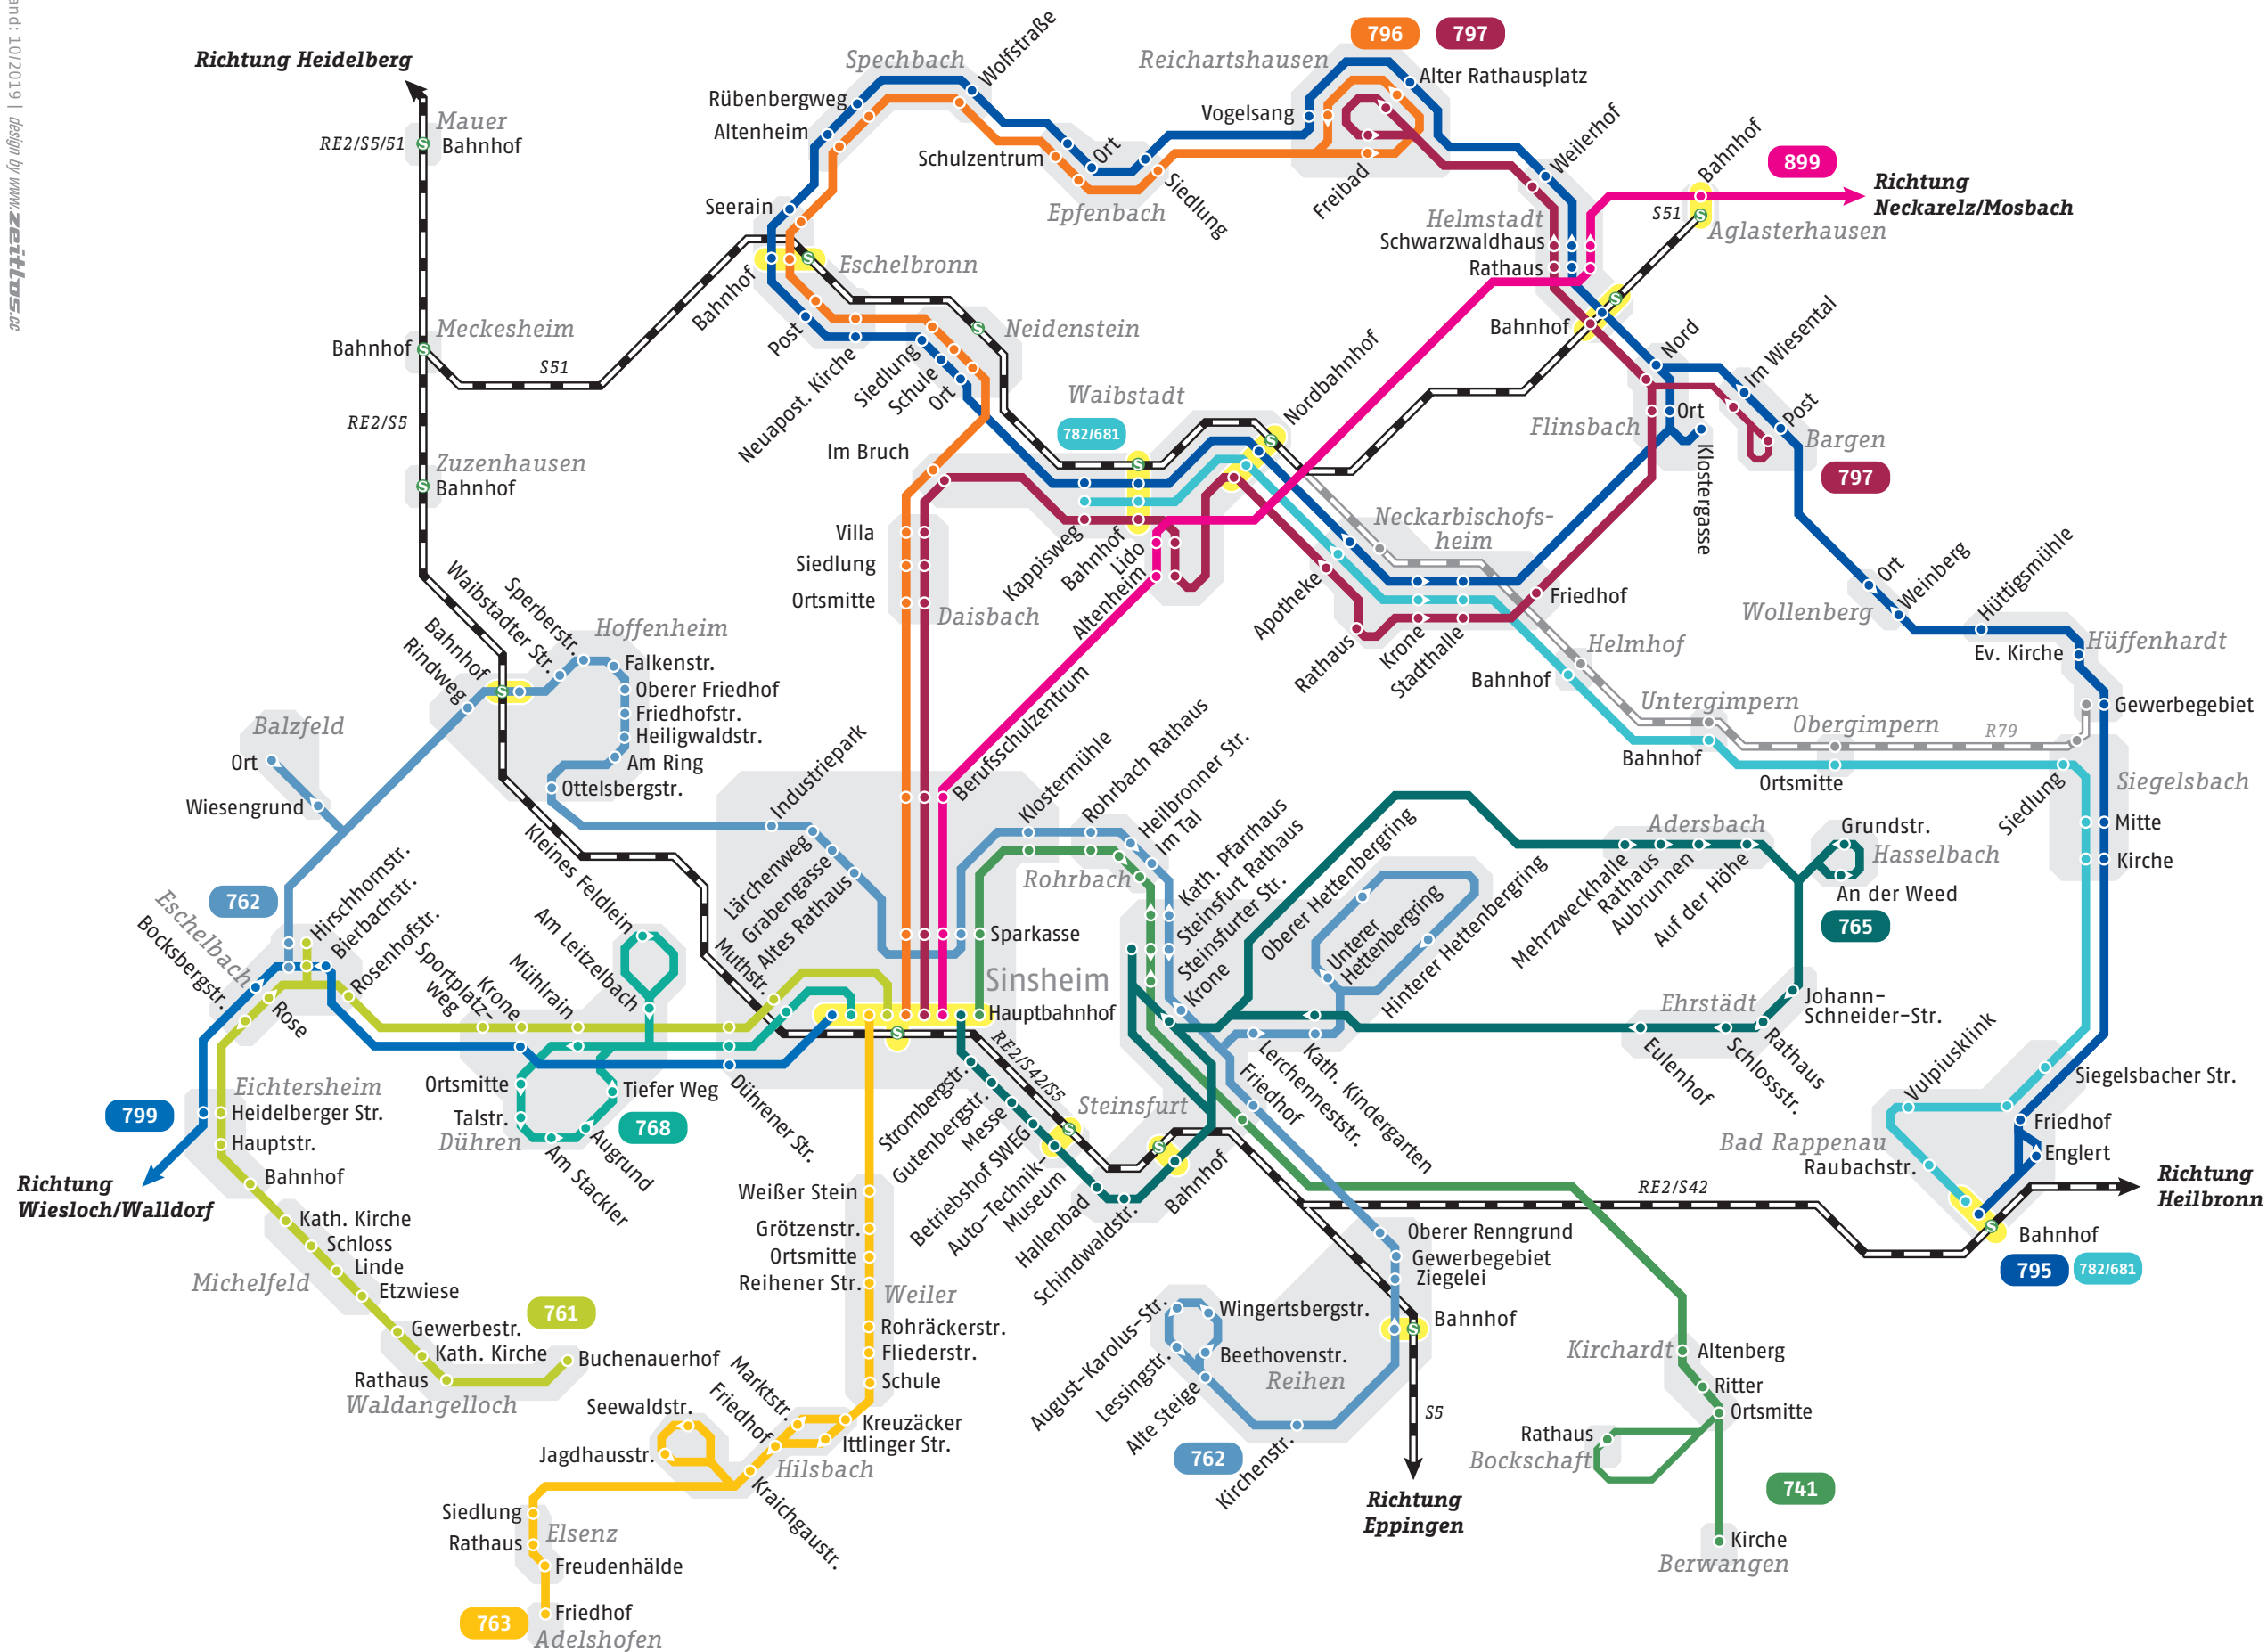

Linienetzplan Sinsheim und Umgebung

Stand: 10/2019 | Design by www.zeitlos.cc

Legende

- Haltestelle
- Haltestelle nur in eine Richtung
- Endstation
- Eisenbahn
- Saisonverkehr
- Umsteigemöglichkeiten
- Liniennummer

- 741** Sinsheim - Steinsfurt - Kirchart - Berwangen
- 761** Sinsheim - Düren - Eschelbach - Eichtersheim - Michelfeld - Waldangelloch
- 762** Reihen - Steinsfurt - Sinsheim - Hoffenheim - Balzfeld - Eschelbach
- 763** Sinsheim - Weiler - Hilsbach (- Elsenz)
- 765** Sinsheim - Steinsfurt - Adersbach - Hasselbach - Ehrstädt
- 768** Sinsheim - Düren
- 799** Sinsheim - Wiesloch - Walldorf

PalatinaBus

Wir sind transdev

- 795** Waibstadt - Reichartshausen - Helmstadt - Bad Rappenau
- 796** Sinsheim - Neidenstein - Eschelbronn - Reichartshausen
- 797** Sinsheim - Waibstadt - Neckarbischofsheim - Reichartshausen

- 899** Sinsheim - Waibstadt - Helmstadt - Aglasterhausen - Neckarelz - Mösbach