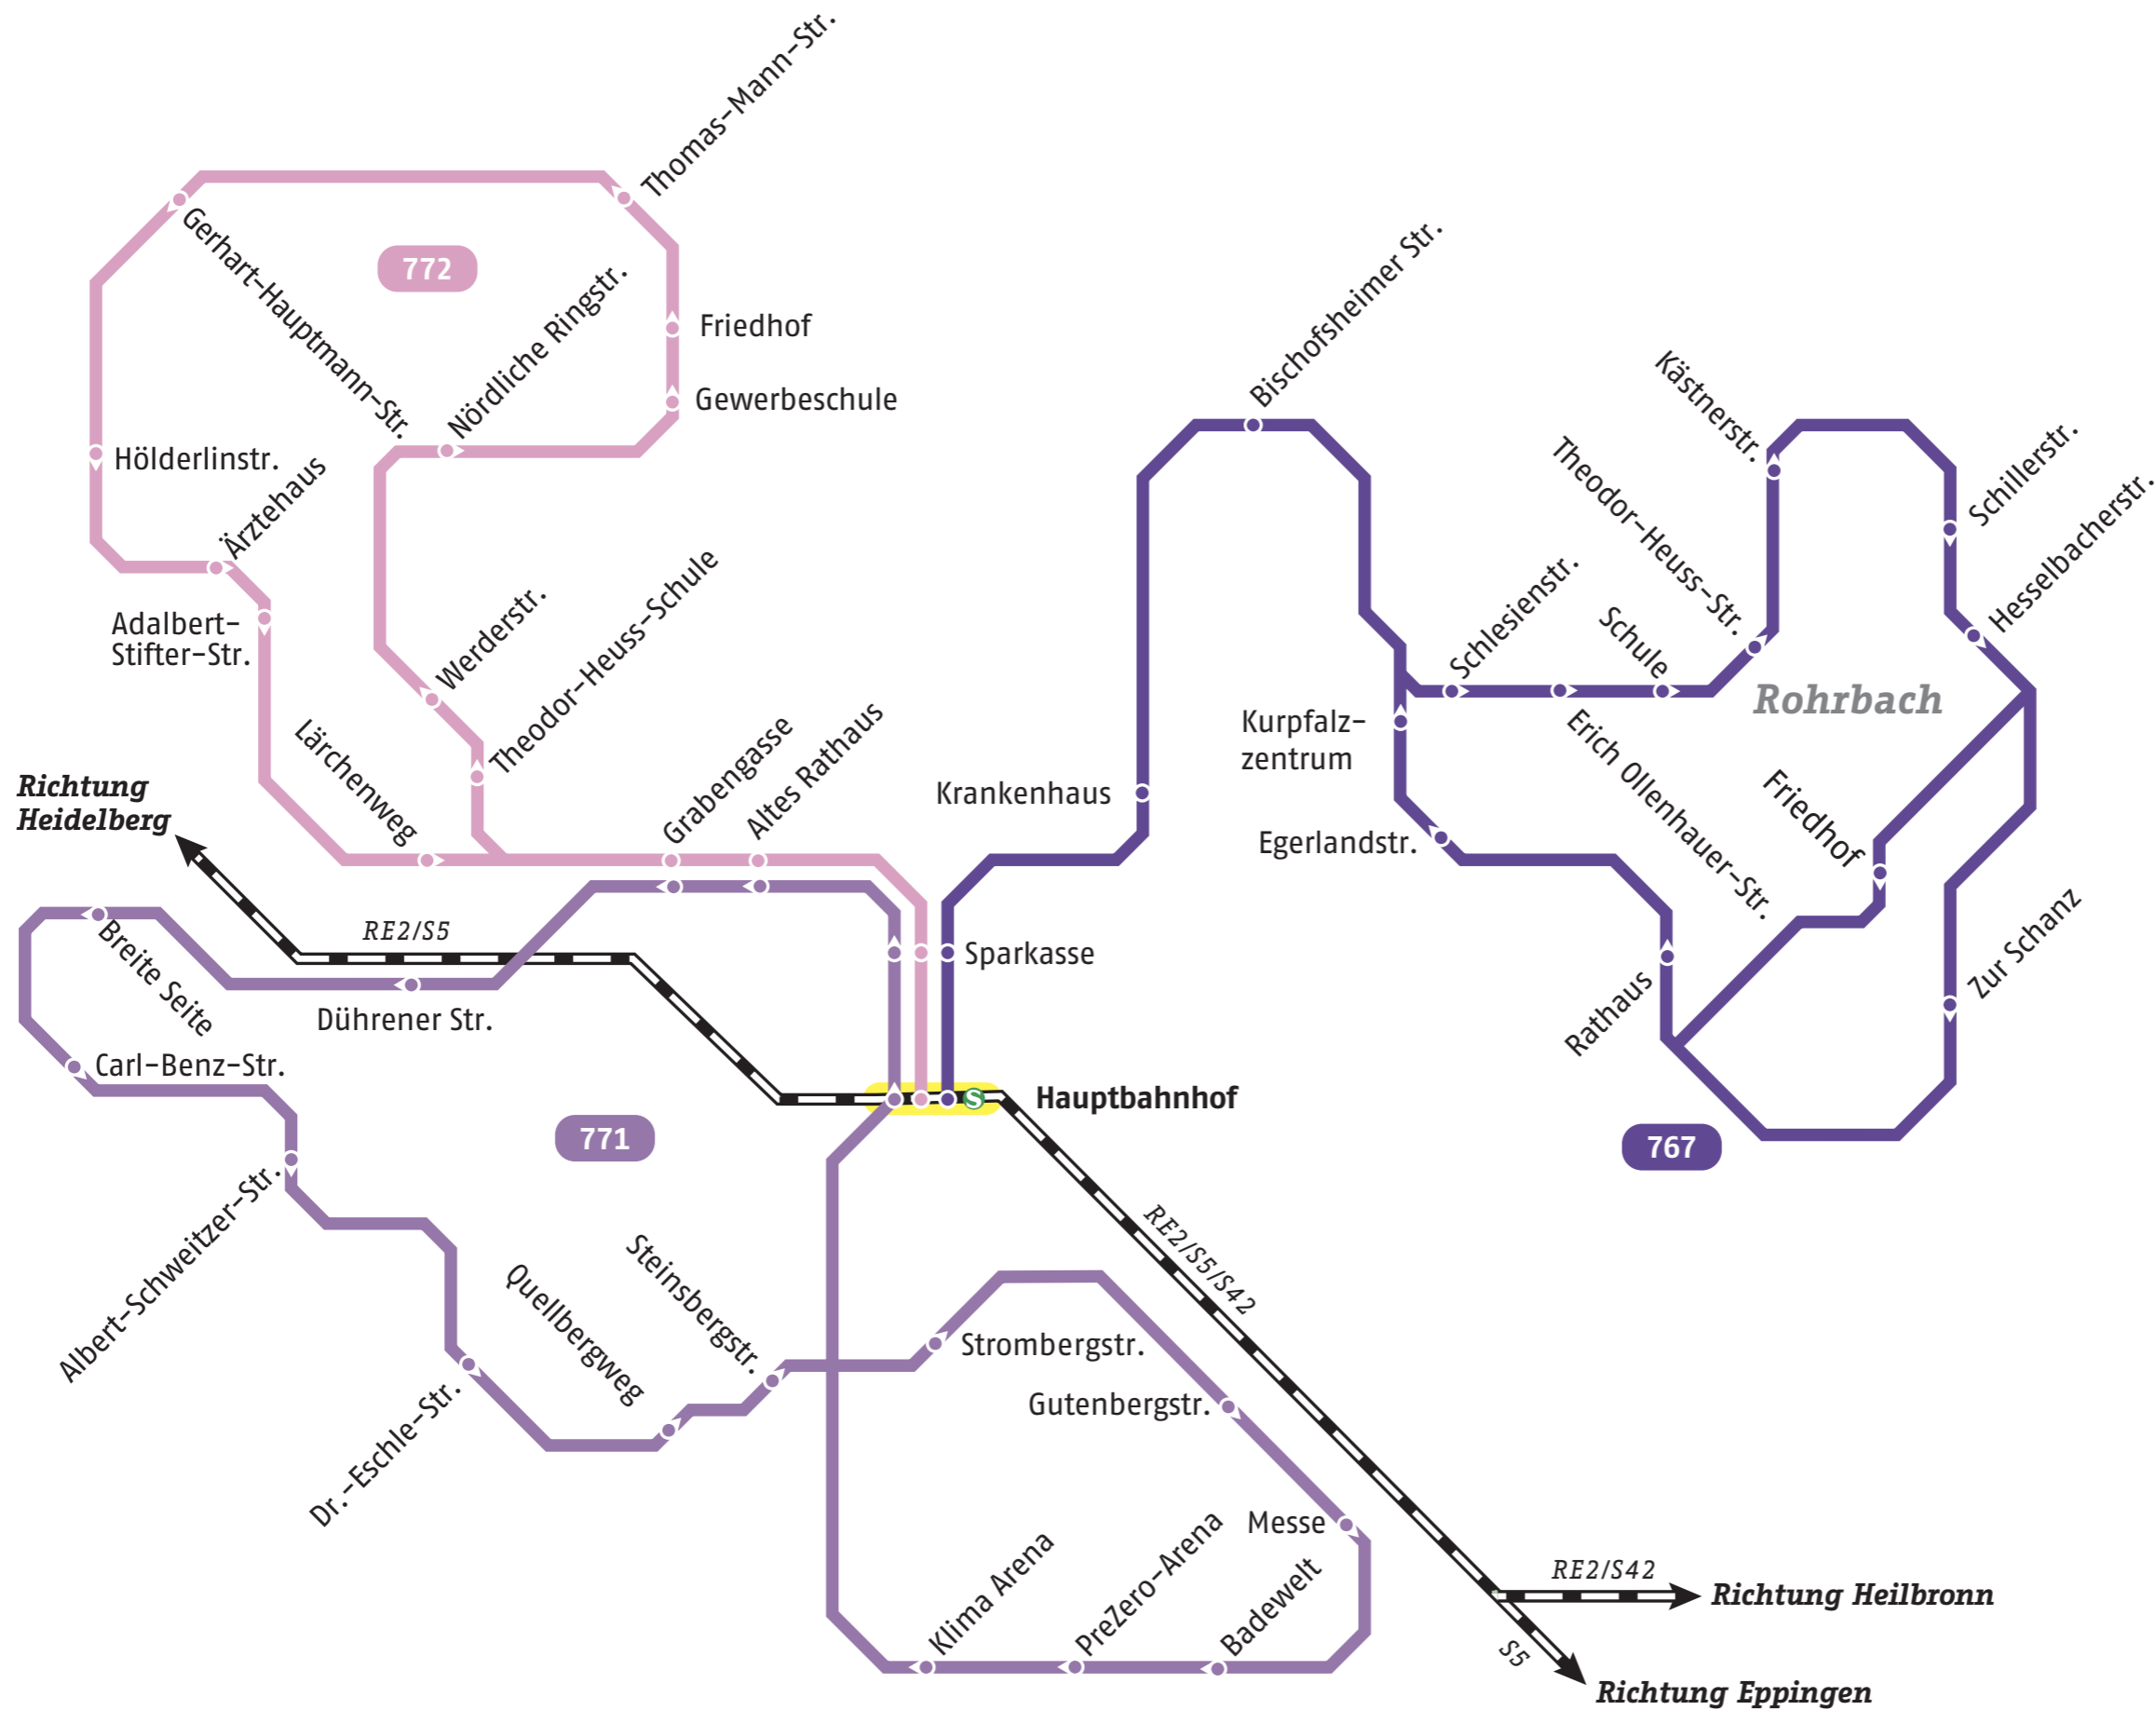

Stadtliniennetzplan Sinsheim

Stand: 10/2019 | Design by www.zeitlos.cc

Legende

- Haltestelle
- Haltestelle nur in eine Richtung
- Endstation
- Eisenbahn
- Umsteigemöglichkeiten
- Liniennummer

- 767 Sinsheim - Rohrbach
- 771 Sinsheim - Sinsheim Süd
- 772 Sinsheim - Gartenstadt